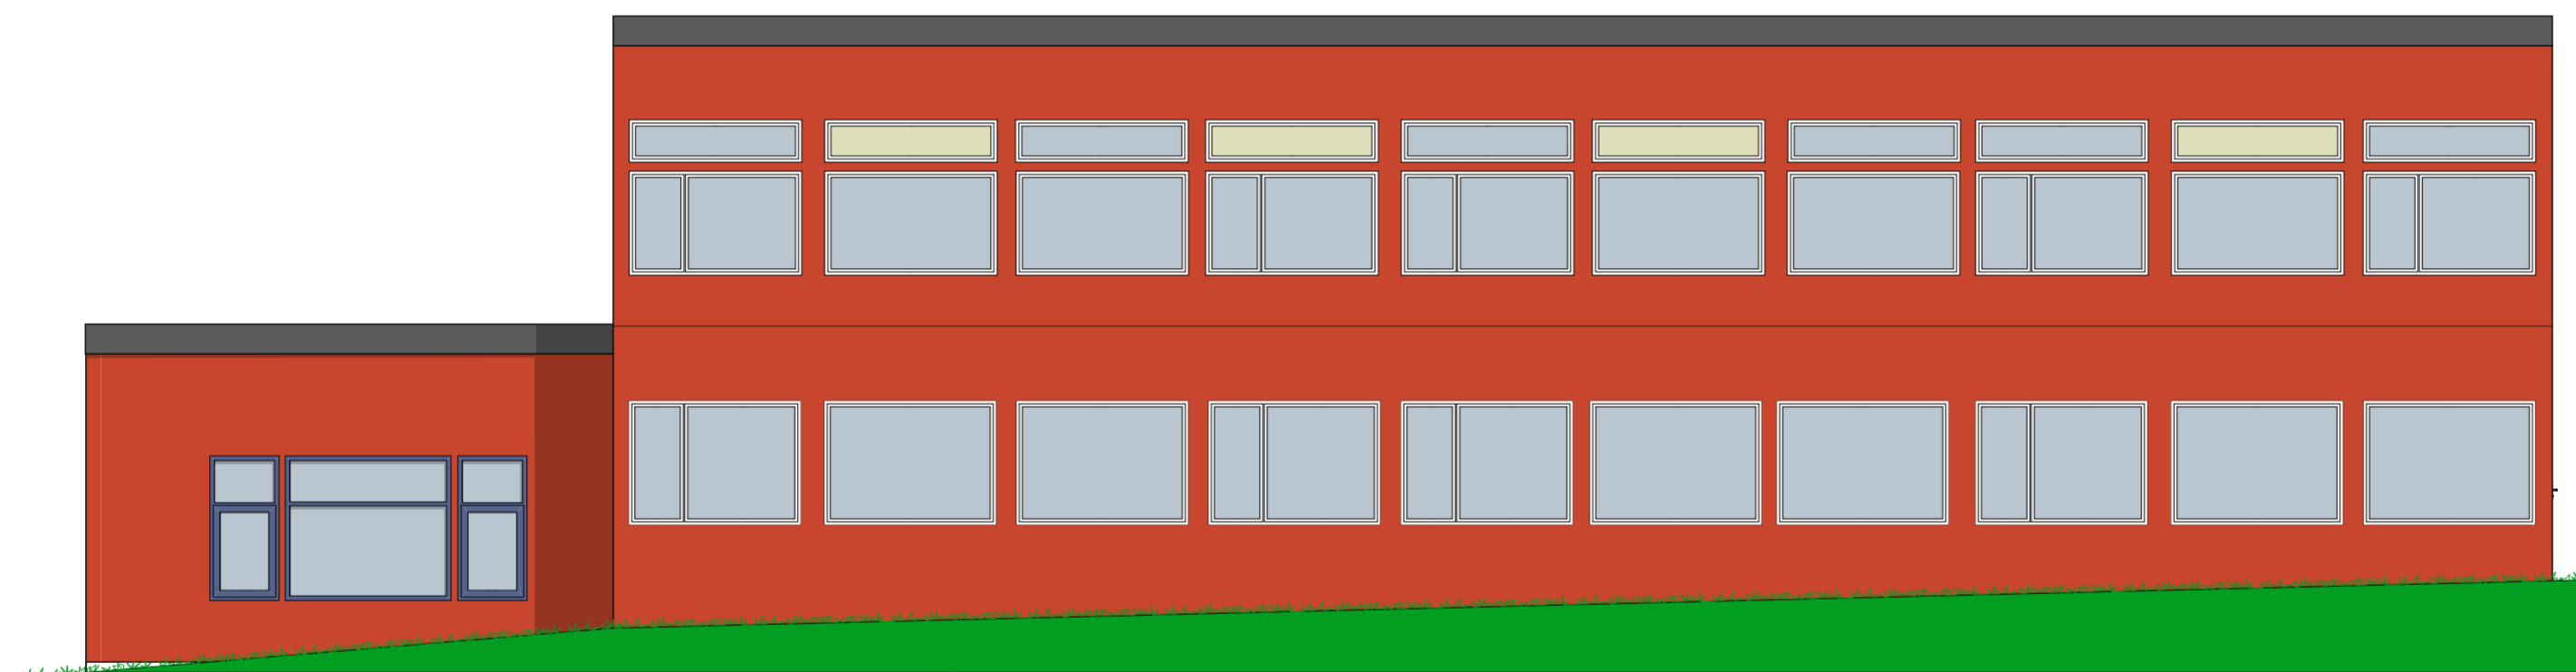

1:100 Fasade Nord

1:100 Fasade Sør

Fasade Vest 1:100

1:100 Fasade øst

Prosjekt: 1335 Gibostad barnehage

Tegning: skisser fasader

Målestokk 1:100 Dato: 28.11.13 rev.A: 03.03.14, rev. B: 08.12.14

Tiltakshaver: Lenvik kommune