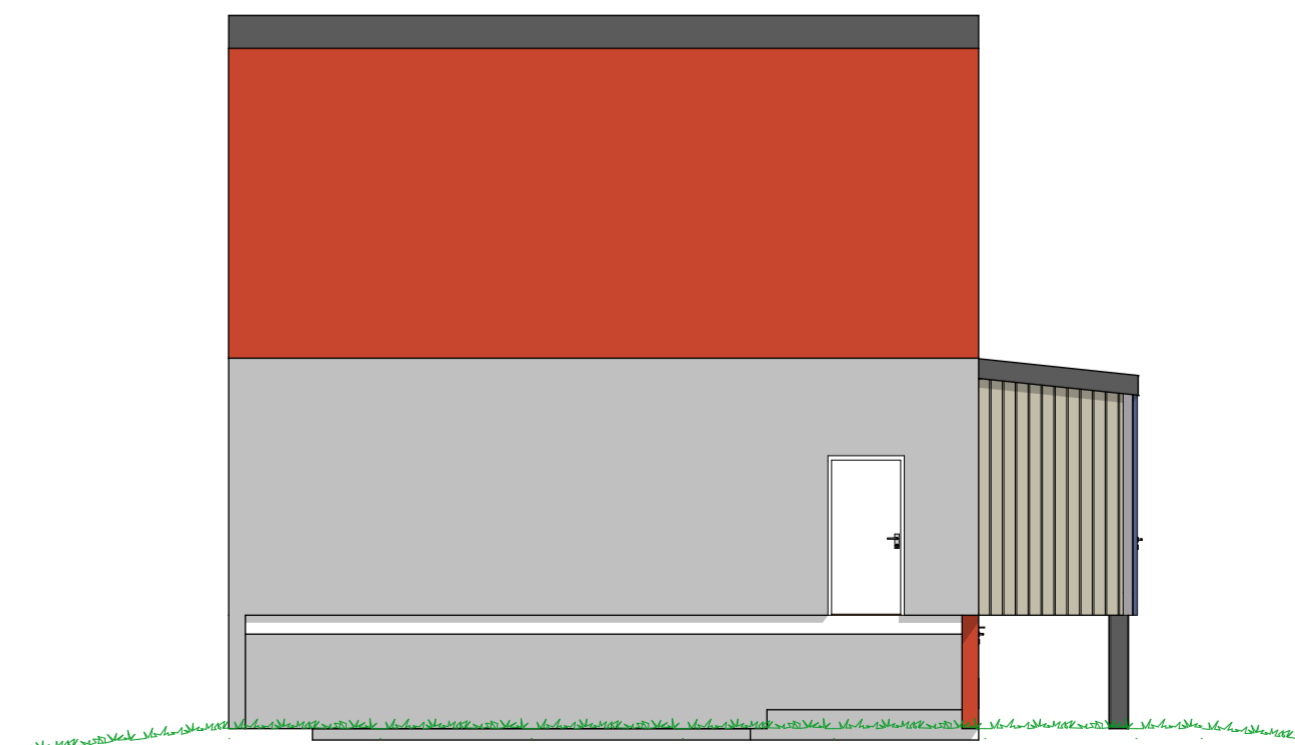

1:100 Fasade Nord

1:100 Fasade Sør

Fasade Vest 1:100

1:100 Fasade øst

Prosjekt: 1335 Gibostad barnehage

Tegning: skisser fasader

Målestokk 1:100 Dato: 28.11.13 rev.A: 03.03.14, rev. B: 08.12.14

Tiltakshaver: Lenvik kommune